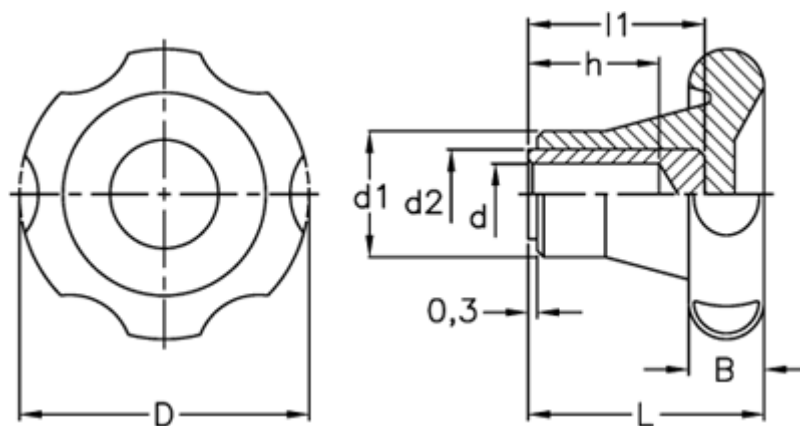

# Data Sheet

Article number: 2302075231

Description: E+G Lobe knob  
VL.155/70 B-6

## Measures

B	= 18
D	= 69
d1	= 27
d2	= 18
d H9	= 6
h	= 20
L	= 42
l1	= 28